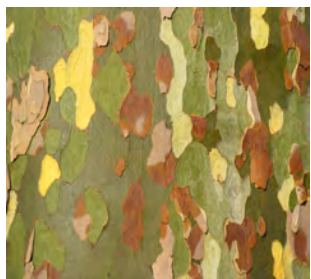

Forma

Hoja

Flor

Fruto

# Platanus x hispanica

**Origen** Horticola

Caducifolio

**Forma** Esférica

**Tamaño** Grande, 20-30 m

**Corteza** Lisa con escamas, de color amarillo verdoso.

**Flor** En capítulo, de color amarillo (M), rojizo (F).  
Abril - Mayo.

**Hoja** Alternas, palmada, lisa.  
Mediados de primavera.

**Fruto** Poliaquenio, de color amarillo verdoso en invierno marrón.  
Principios de otoño.

## Notas de interés

Árbol muy resistente y longevo que prefiere suelos ligeros y frescos. Soporta muy bien las podas y en general la polución de las ciudades.

Híbrido entre *Platanus orientalis* y *Platanus occidentalis*. Se supone que esta hibridación se produjo en España, de ahí que a esta especie se le haya denominado hispánica.